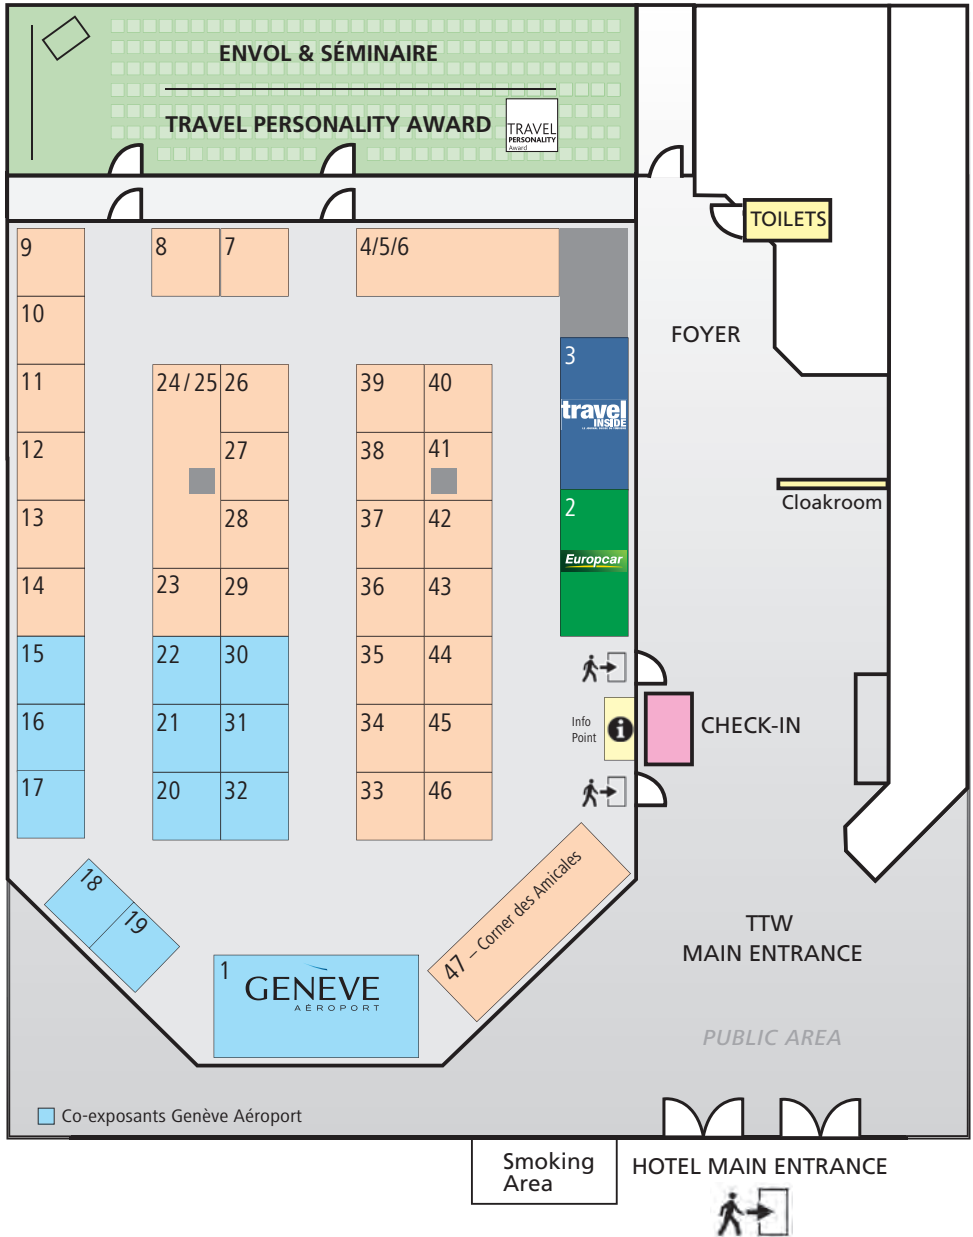

Lieu de la manifestation

Mövenpick Hotel Lausanne
Avenue de Rhodanie 4
CH-1000 Lausanne 6

Achetez vos billets! – www.ttw.ch/billet

4 Plan de situation

Ad Gentes	44
Aegean Airlines	32
Aeroflot	30
Air China	15
Air-Glacières	40
Amadeus	10
Atelier du Voyage	45
Bern Airport	26
Chine	14
Corner des Amicales	47
Costa Croisières	29
CroisiEurope	28
Cruise Interconnect	37
Destinations of the World	9
EIT Lausanne	23
Emirates Airline	17
Europcar	2
Eurotrek	43
Fert Voyages	27
FTI Touristik	42
Genève Aéroport	1
Géo-Découverte	36
Helvetic Tours	24 / 25
Hotelplan	4 / 5 / 6
Indalo Space	39
Jordanie	11
JPM Guides	41